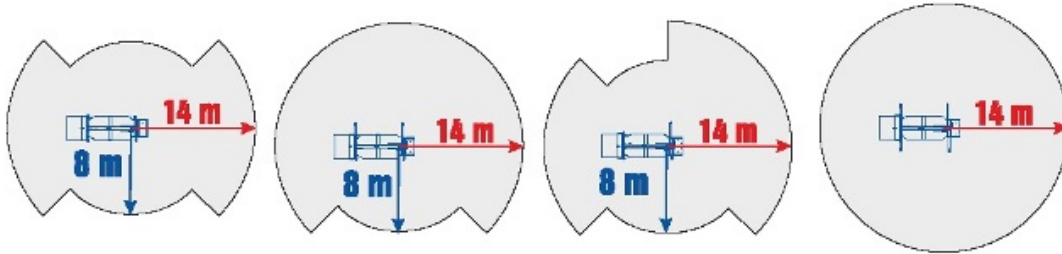

DT28

MIN. P.TT 6,0 t

La piattaforma invisibile
The invisible boom

estende da 0 a 14 m

Passiamo sopra ogni cosa
We fly all over

14,00 m
16 mt up and 14,00 mt over never so high

Sottosopra
Downunder

-4,00 m

Auto Stabilizzazione
Automatic Stabilization

Non ti facciamo girare la testa
We don't drive [your head] crazy

90°+90°

Siamo i più forti
We are the strongest ones

350 kg

390 kg

Portata U116 - Capacity

Sempre al tuo fianco
Always with you