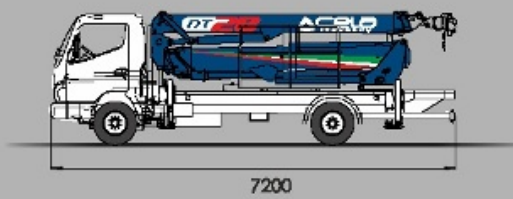

DT28

MIN. P.TT 6,0 t

La piattaforma invisibile
The invisible boom

estende da 0 a 14 m

Passiamo sopra ogni cosa
We fly all over

14,00 m
16 mt up and 14,00 mt over never so high

Sottosopra
Downunder

-4,00 m

Tutto in uno
All in one

30°

Alleanza ovunque
We land everywhere

Come un ascensore
Like an elevator

16 m

Dolci e Veloci
Smooth and fast

Manovra a controllo elettronico, sempre a regola d'arte. Il nuovo modo di lavorare.

Auto Stabilizzazione
Automatic Stabilization

Non ti facciamo girare la testa
We don't drive [your head] crazy

90°+90°

Siamo i più forti
We are the strongest ones

350 kg

390 kg

Portata U116 - Capacity

Sempre al tuo fianco
Always with you