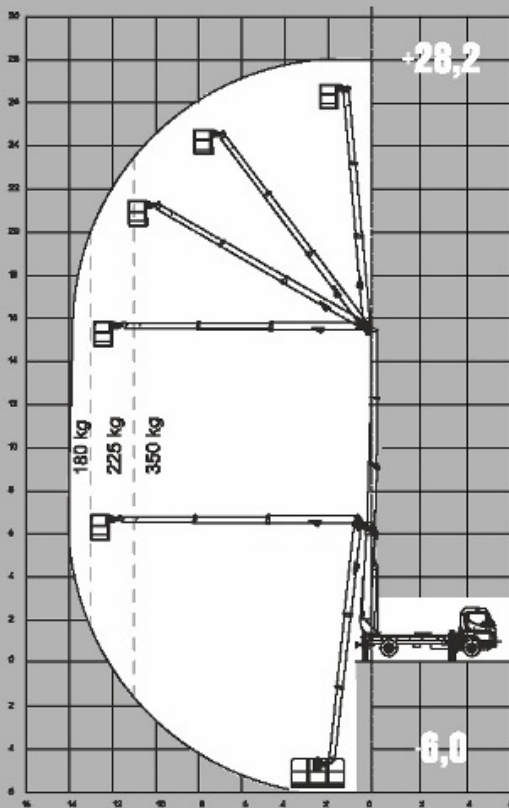

DT28

MIN. P.TT 6,0 t

La piattaforma invisibile
The invisible boom

estende da 0 a 14 m

Passiamo sopra ogni cosa
We fly all over

14,00 m
16 mt up and 14,00 mt over never so high

Sottosopra
Downunder

-4,00 m