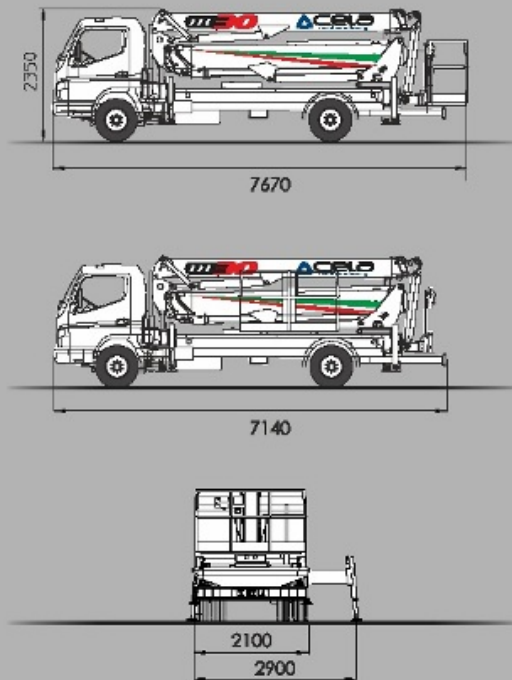

**DT30**

MIN. PTT **6,0t**

**La piattaforma invisibile**  
The invisible boom

**Passiamo sopra ogni cosa**  
We fly all over

16 mt up and 15,50 mt over never so high

**Sottosopra**  
Downracer

-7,90 m

**Tutto in uno**  
All in one

**Auto Stabilizzazione**  
Automatic Stabilization

**Non ti facciamo girare la testa**  
We don't drive [your head] crazy

90°+90°

**Siamo i più forti**  
We are the strongest ones

225 kg

260 kg

**Portata Utile - Capacity**