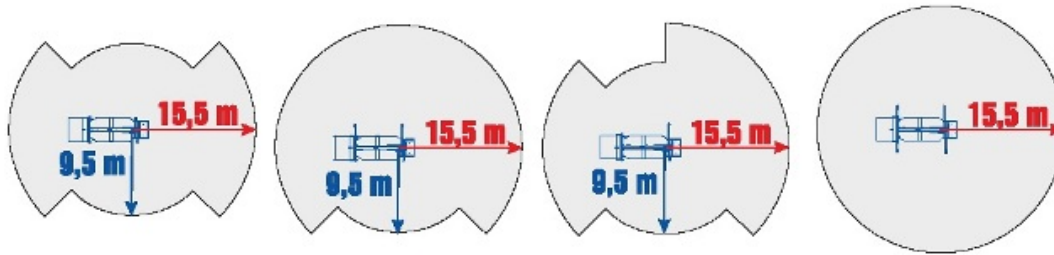

**DT30**

MIN. PTT **6,0t**

**La piattaforma invisibile**  
The invisible boom

**Passiamo sopra ogni cosa**  
We fly all over

16 mt up and 15,50 mt over never so high

**Sottosopra**  
Downracer

-7,90 m

**Tutto in uno**  
All in one

**Auto Stabilizzazione**  
Automatic Stabilization

**Non ti facciamo girare la testa**  
We don't drive [your head] crazy

90°+90°

**Siamo i più forti**  
We are the strongest ones

225 kg

260 kg

**Portata Utile - Capacity**