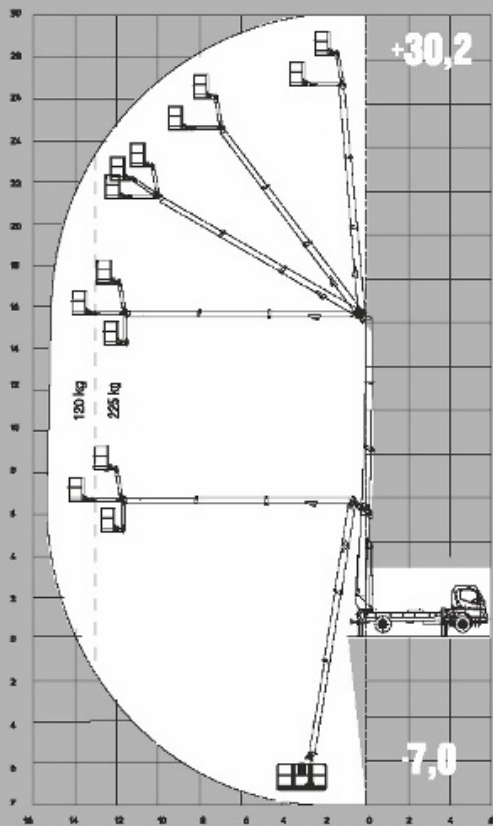

**DT30**

MIN. PTT **6,0t**

**La piattaforma invisibile**  
The invisible boom

**Passiamo sopra ogni cosa**  
We fly all over

16 mt up and 15,50 mt over never so high

**Sottosopra**  
Downracer

-7,90 m

**Tutto in uno**  
All in one