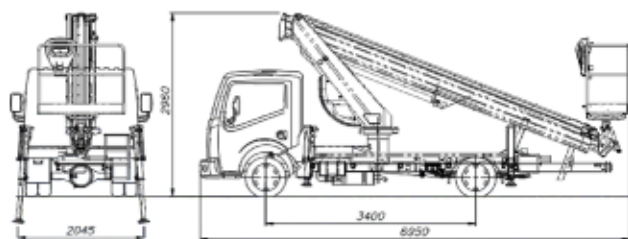

**GOCAGE**

15,80 m

13,80 m

10,30 m

225 kg

1,4x0,7x1,10

# 16T

aluminium  
90°+90°

700°

H+H

Electrical

PTT

3,5 t