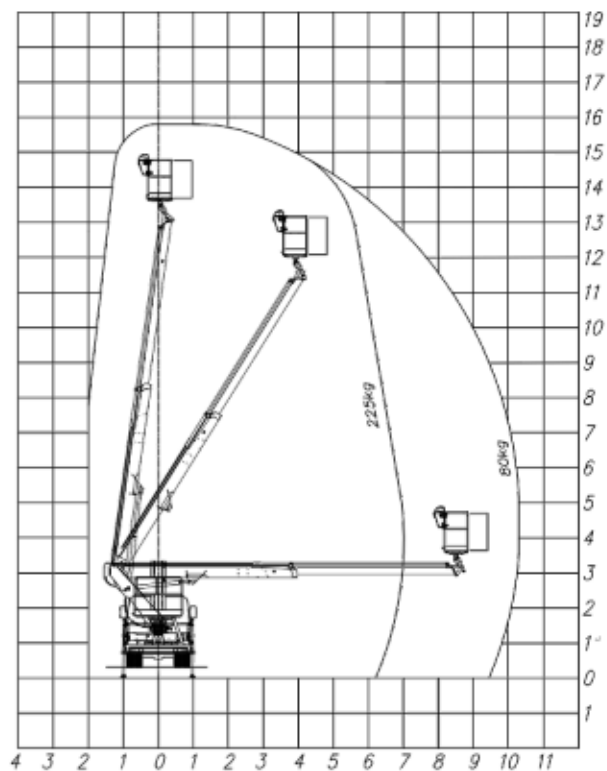

**GOCAGE**

15,80 m

13,80 m

10,30 m

225 kg

1,4x0,7x1,10

# 16T

aluminium  
90°+90°

700°

H+H

Electrical

PTT

3,5 t